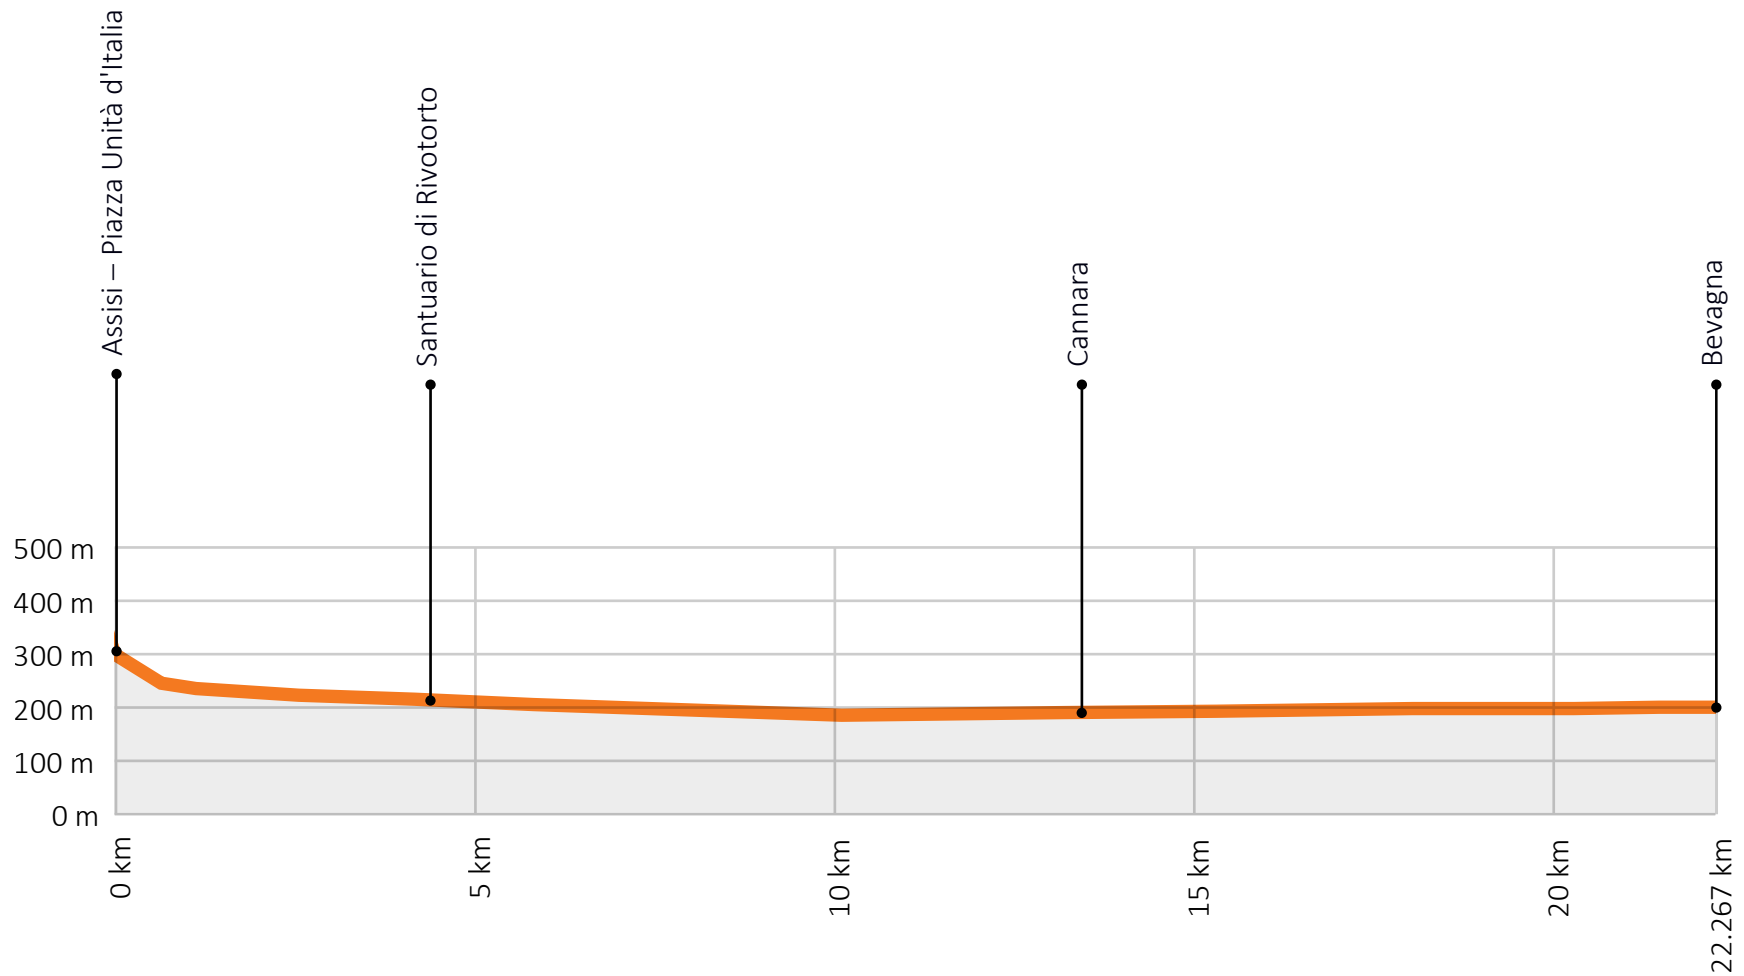

Umbria

cuore verde d'italia

CICLOVIA ASSISI-SPOLETO Tappa I da Assisi a Bevagna

Umbria

cuore verde d'italia

CICLOVIA ASSISI-SPOLETO Tappa 2 da Bevagna a Spoleto